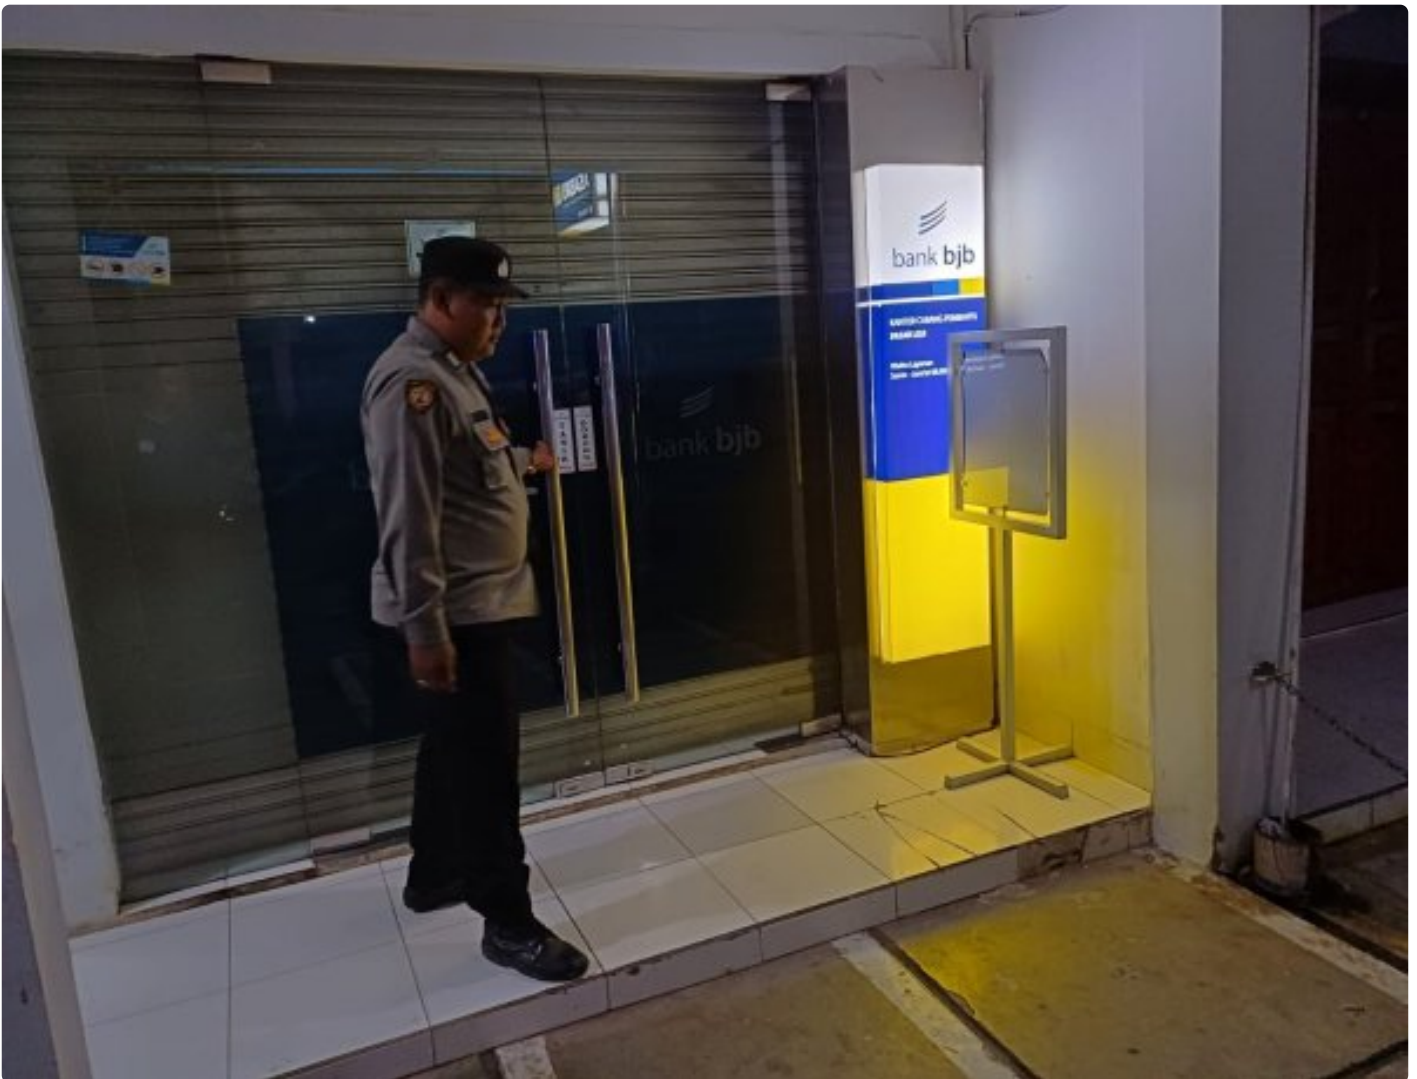

Kantor Bank BRI Loji Dimonitor Dua Personel Polsek Tegalwaru Saat Patroli Malam Hari

KARAWANG - KARAWANG.NEWSPAPER.CO.ID

Jun 26, 2024 - 17:21

KARAWANG, - Tidak mau ada celah dan potensi kejahatan yang bisa menimpa perkantoran di wilayah Loji Kecamatan Tegalwaru.

Sigap dua personel melaksanakan patroli regulasi pada malam hari secara seksama. Selasa (25/6) malam tadi.

Brigadir Dodo dan Brigadir Adryan melaksanakan patroli malam.

Salah satu giat monitoring patroli malam itu meliputi perkantoran, perbatasan, perbankan dan kegiatan masyarakat.