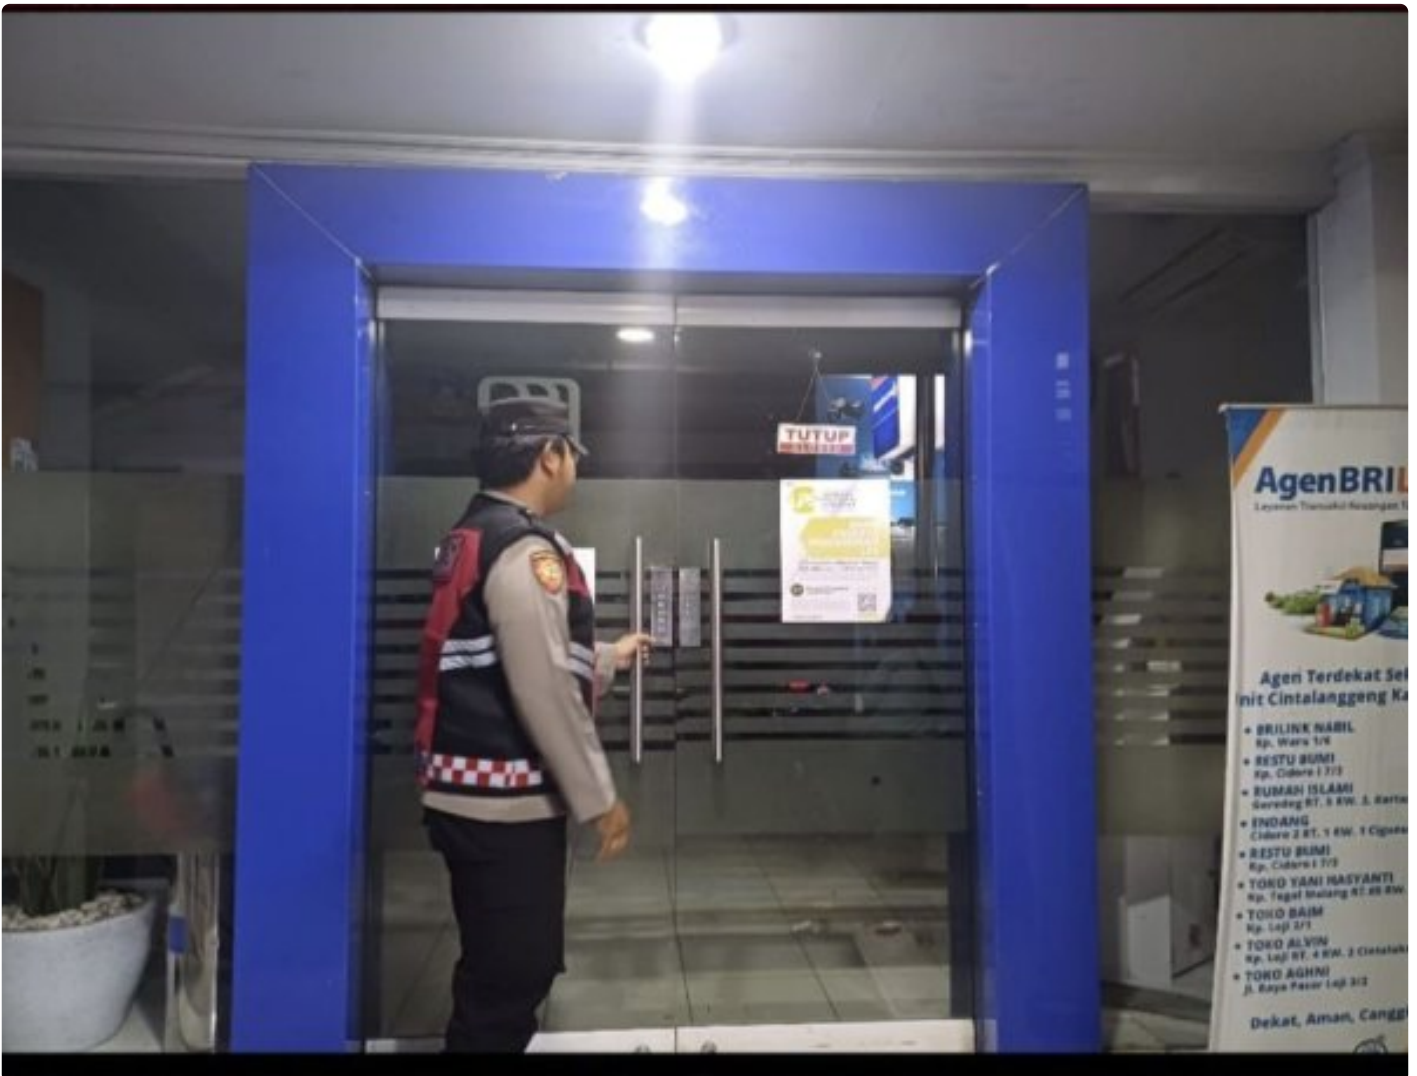

NEWSPAPER

Waspada Potensi Kejahatan Perbankan di Wilayah Loji, Personel Polsek Tegalwaru Patroli Malam

KARAWANG - KARAWANG.NEWSPAPER.CO.ID

Jan 22, 2025 - 15:55

Karawang,- Personel Polsek Tegalwaru Polres Karawang melaksanakan patroli malam antisipasi potensi kejahatan. Selasa (21/1) malam tadi.

Sasaran patroli menasar ke objek vital milik pemerintah maupun swasta dan

perbatasan serta antisipasi penyakit masyarakat.

Monitoring pun mengarah ke objek kantor bank BRI yang berada di wilayah Desa Cintelaksana kecamatan Tegalwaru.

Secara detail personel Polsek Tegalwaru pun pastikan kantor Bank di wilayah itu aman dari gangguan.

"Selain itu, anggota kami pun memberikan edukasi dan penerangan kepada masyarakat secara dialogis dan humanis agar bersama menjaga kamtibmas, " Ujar Kapolres Karawang, AKBP Edwar Zulkarnain, S.I.K.,S.H.,M.H, melalui Kapolsek Tegalwaru, Iptu. Pol. Ata, SH. Rabu (22/1) pagi tadi.